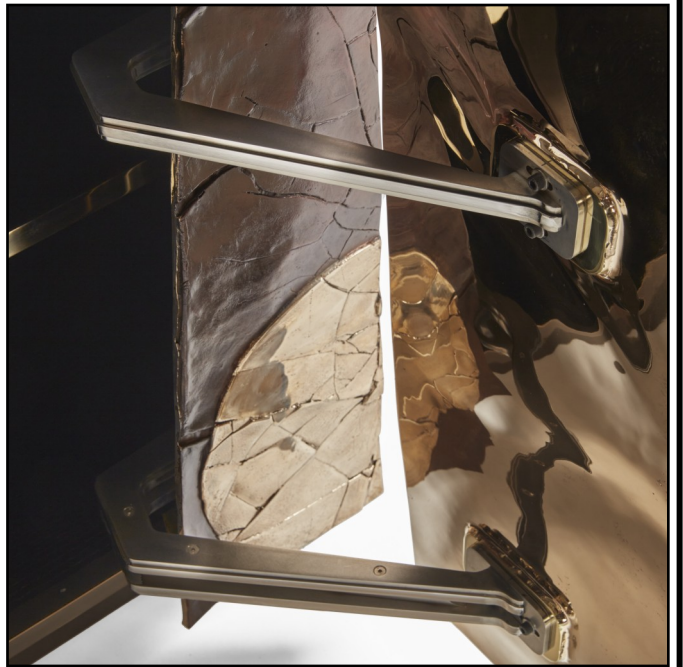

Erwan Boulloud 2025

193 x 63 cm - h 78

Enfilade Karcellia

Bronze patiné et poli, acier, bois, laiton et acier inoxydable.

F46 Enfilade Karcellia 2025