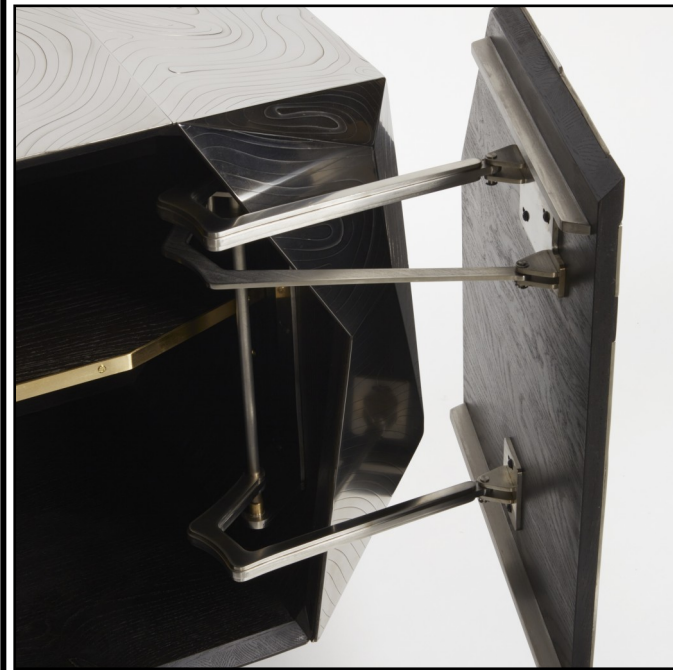

Erwan Boulloud 2025

190 x 50 cm - h 80

Enfilade Thanarée Galet

Marqueterie d'inox poli et chêne teinté

343 Enfilade Thanarée Galet 2025