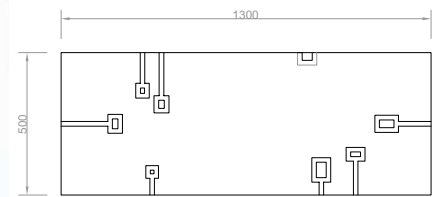

**WENDAÏ II**  
2012

Table basse,  
béton et acier

*Coffee Table,  
Concrete and Steel*

130x50 cm - H 38 cm

© photos : Harry Matenaer