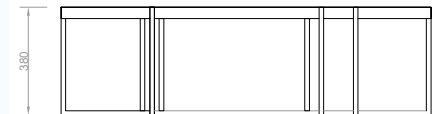

**WENDAÏ II**  
2012

Table basse,  
béton et acier

*Coffee Table,  
Concrete and Steel*

130x50 cm - H 38 cm

© photos : Harry Matenaer