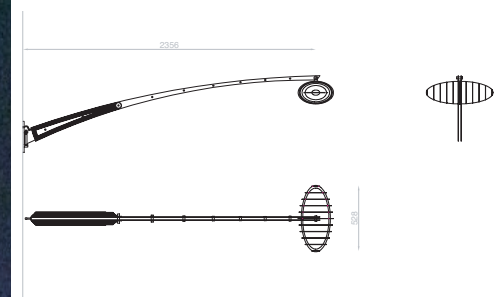

SISMO III
2012

Applique mobile,
acier et inox

Orientable Wall Light
Steel and Stainless Steel

L. 230 cm

© photos : Françoise Estrada