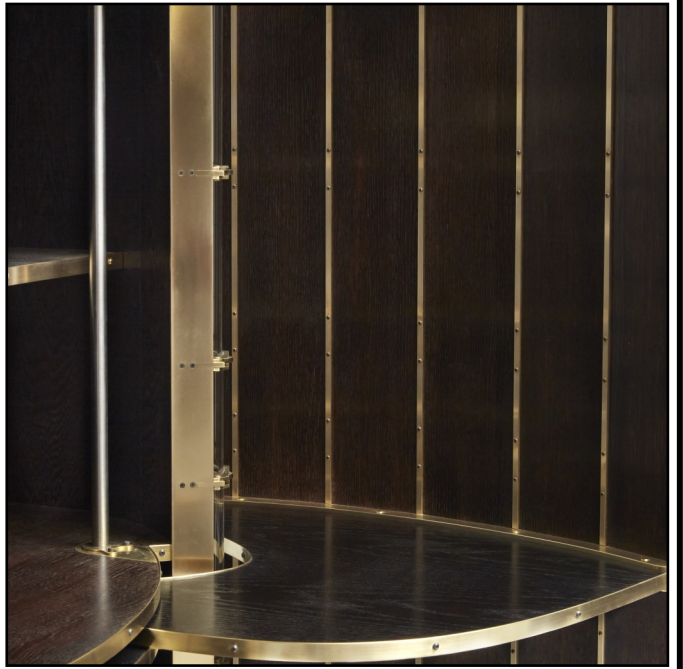

Erwan Boulloud 2024

155x80cm h195cm

Bar-Cabinet de curiosités

Laiton, verre, papillons.

Pièce unique

234-5 Bar-Cabinet de curiosités 2024