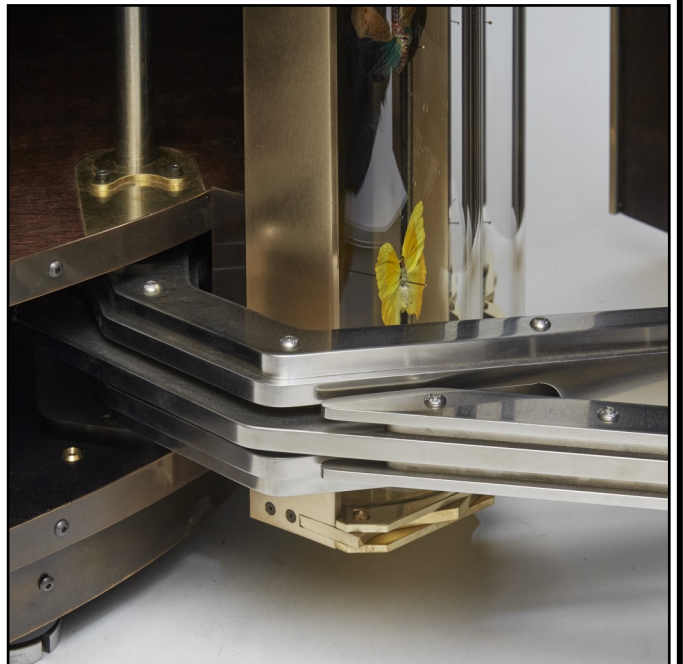

Erwan Boulloud 2024

155x80cm h195cm

Bar-Cabinet de curiosités

Laiton, verre, papillons.

Pièce unique

234-5 Bar-Cabinet de curiosités 2024