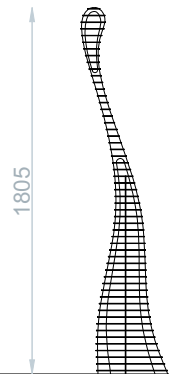

© photos : Harry Matenaer

EOGINE

2010

Lampadaire,
inox

*Floor Lamp,
Stainless Steel*

180 cm

ERWANBOULLLOUD
DESIGNER - SCULPTEUR

8, rue Méhul – 93100 Pantin