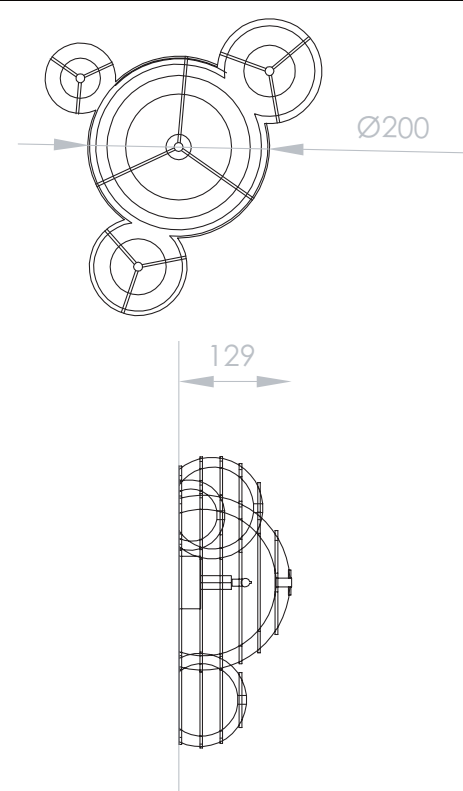

MICROBULEUSE
2010

Applique,
acier peint

Wall Light,
Painted Steel

Ø 37 cm

© photos : Harry Matenaer